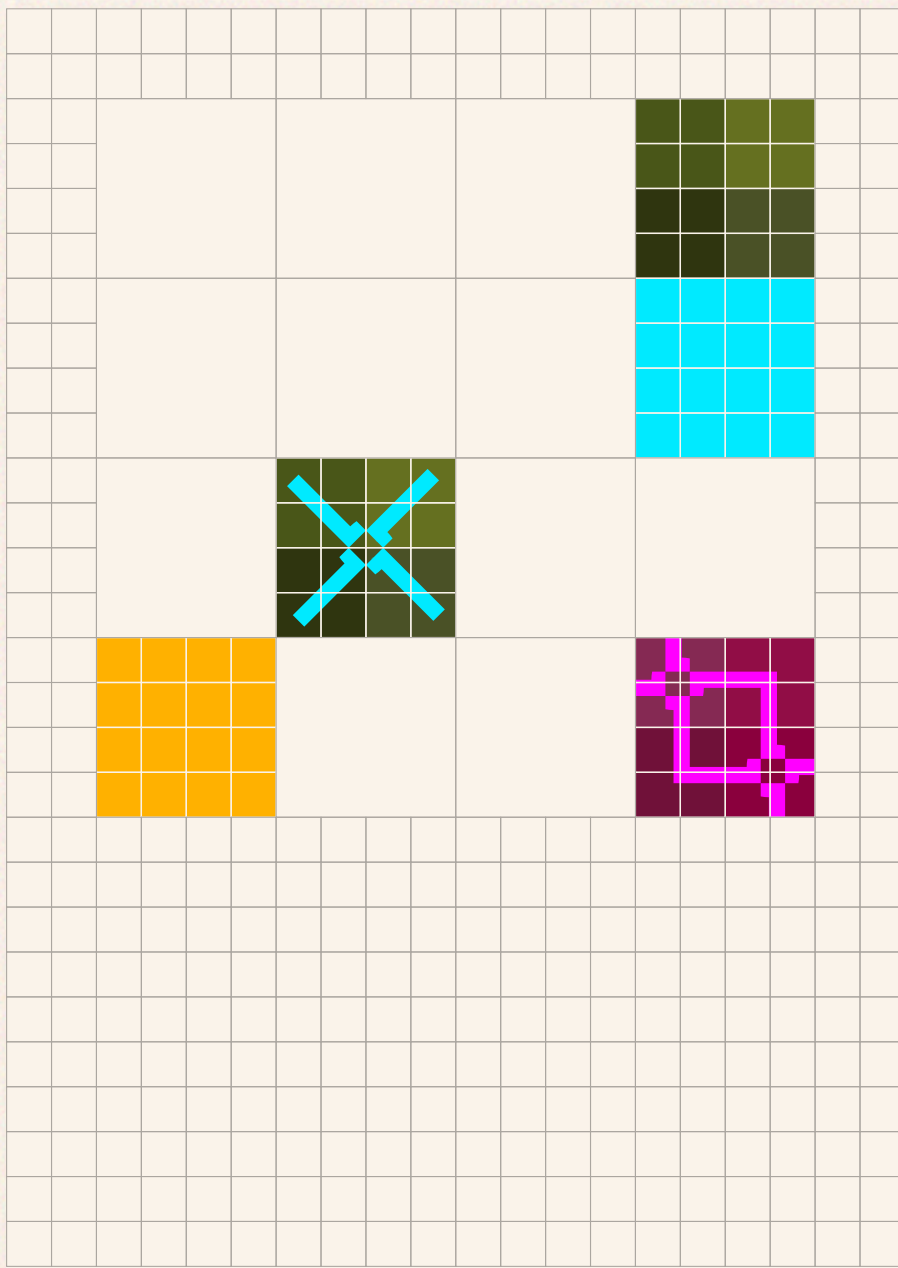

20 kvadrāti

28 kvadrāti

LAUKUMU VEIDOŠANA

Lai ievērotu vienotu zīmola grafiskā stila konsekveni, laukums ir sadalīts kvadrātos, izveidojot sistēmu, pēc kuras izkārtot grafiskos elementus.

A4 formātā laukums ir 20x28 kvadrāti (vienmēr pāra skaitlis), katrs izmērā 10.5x10.5 mm. Citos formātos, piemēram, A3 laukumu palielina proporcionāli.

Šis pats princips lietojams arī horizontālam laukuma savērsumam.

A4 formāts

LAUKUMU VEIDOŠANA

Izveido manevrējamo laukumu, atstājot brīvas 2 rūtis no katras puses. Šo laukumu sadala 4x4 lielās rūtīs, kur vienas izmērs ir 4x4 mazās rūtīs.

Gadījumos, kad ir vairāk teksta, manevrējamo laukumu var samazināt (3x4, 2x4 lielās rūtīs).

LAUKUMU
VEIDOŠANA

Manevrējamā laukumā pēc brīvas izvēles izkārto krāsu kvadrātus, saglabājot rūtojuma principu un nepārkāpjot laukuma robežas.

Ievēro iepriekš noteikto skaitu, kāda veida kvadrātus lieto vienā laukumā.

LAUKUMU
VEIDOŠANA

Ziemeļlatgalē

**ATKLĀJ
ZIEMEĻLATGALI**

Mājas kafējnicu dienas
26.-27. augusts
Vairāk info: visit.balvi.lv

Zem krāsu kvadrātiem manevrējamā laukuma robežās var pievienot fotogrāfijas.